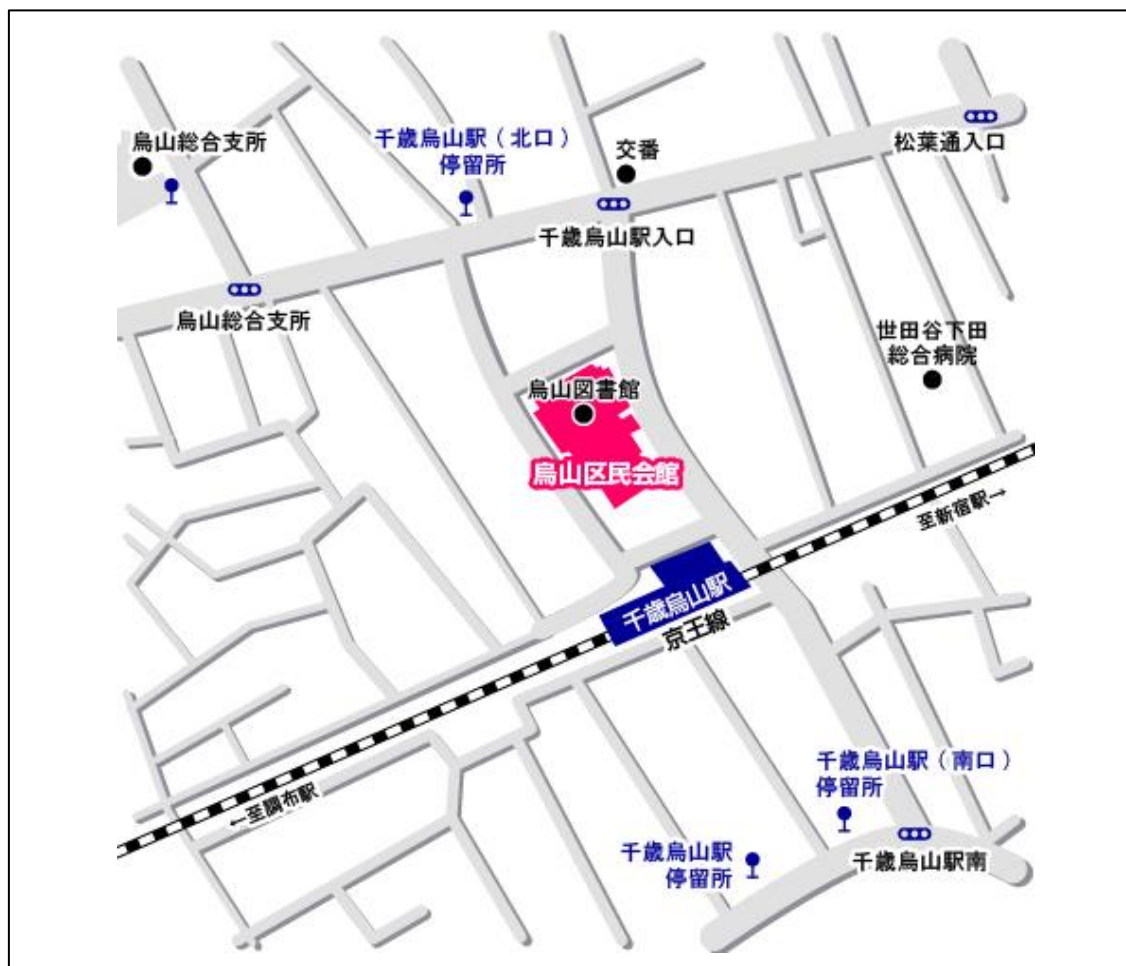

<2018年度(下期)『あすの保育に役立つ研修会』会場案内>

● 烏山区民会館

★京王線「千歳烏山」駅 徒歩1~2分