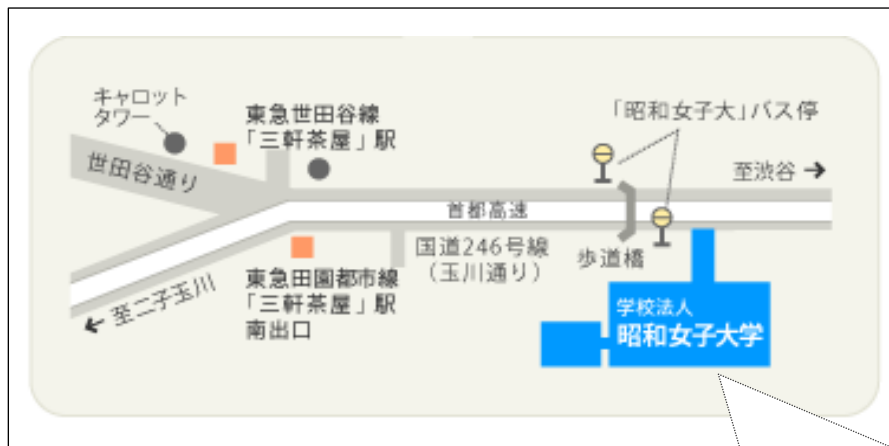

# <2018年度(下期)『あすの保育に役立つ研修会』会場案内>

## ● 昭和女子大学

★東急田園都市線(半蔵門線直通)  
「三軒茶屋」南口Aより 徒歩7分

\*研修会場は、8号館 6F オーロラホール です

### ● 北とぴあ

- ★JR京浜東北線「王子」北口より 徒歩2分
- ★東京メトロ南北線「王子駅」5番出口直結