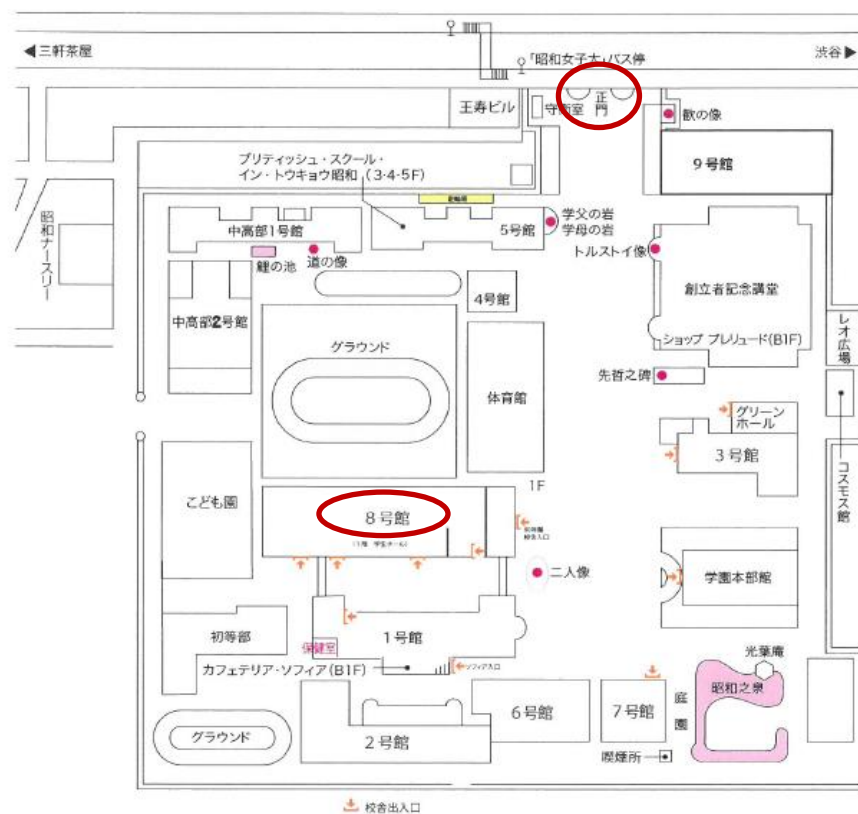

# <2018年度(下期)『あすの保育に役立つ研修会』会場案内>

## ● 昭和女子大学

★東急田園都市線(半蔵門線直通)  
「三軒茶屋」南口Aより 徒歩7分

\*研修会場は、8号館 6F オーロラホール です

### (注意)～ご来場にあたって～

※正門以外の通用口は通行できません。

※お車・バイク・自転車でのご来場は禁止されておりますので、ご遠慮下さい。

※学校法人への問い合わせは禁止されております。

何かございました際には保育室センター事務局(03-3927-0620)までお問い合わせ下さい。

### ● 北とぴあ

- ★JR京浜東北線「王子」北口より 徒歩2分
- ★東京メトロ南北線「王子駅」5番出口直結