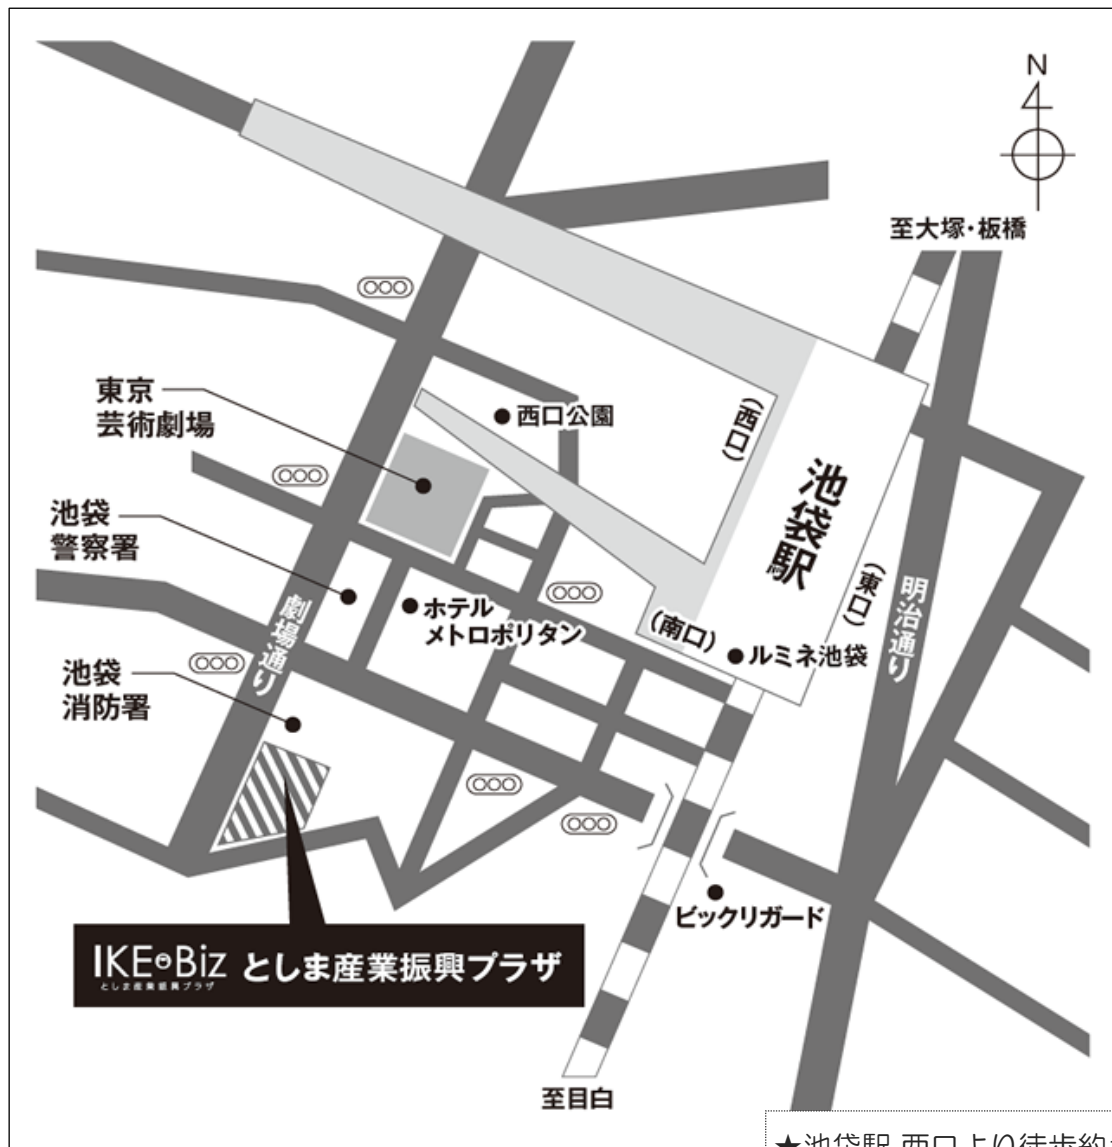

<2018年度(下期)『あすの保育に役立つ研修会』会場案内>

● IKE-Biz としま産業振興プラザ

★池袋駅 西口より徒歩約10分
南口より徒歩約7分